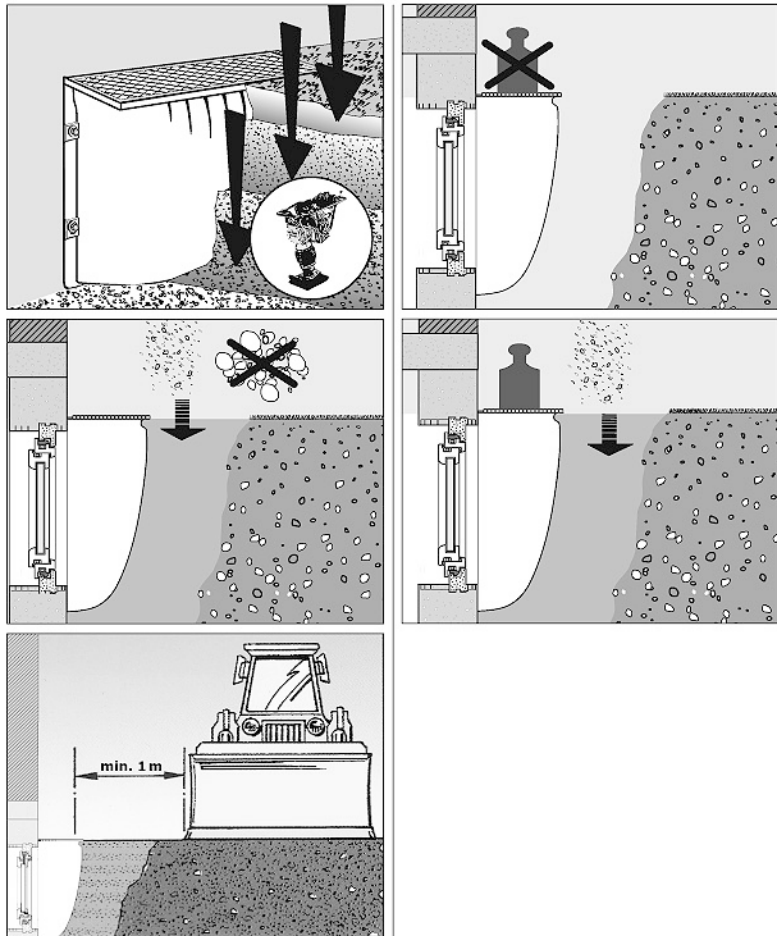

Ⓓ Lichtschacht Einbauanleitung - Standard

ⒼⒷ Light well installation instructions

Ⓕ Notice de pose - Puits de lumière enterrés

Ⓘ Bocca di lupo, istruzioni per il montaggio

Seite
Page
Page
Pagina

1

STANDARD-SET	MEAMAX	MULTINORM I	MULTINORM II	MEA CLASSIC	MEA CLASSIC 150cm (2x STANDARD-SET)
	Ⓓ AUFSÄTZE	ⒼⒷ SUPPLEMENT	Ⓕ REHAUSSE	Ⓘ RIALZO	
	MEAMAX	MULTINORM Standard	MULTINORM	MEA CLASSIC	MEA CLASSIC 150cm

① Lichtschacht Einbauanleitung - Standard

- ② Light well installation instructions
- ③ Notice de pose - Puits de lumière enterrés
- ④ Bocca di lupo, istruzioni per il montaggio

Seite
Page
Page
Pagina

2

- ① ALLGEMEINE INFORMATIONEN
- ② GENERAL INFORMATION
- ③ INFORMATIONS GÉNÉRALES
- ④ ISTRUZIONI GENERALI