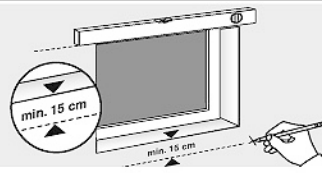

Ⓓ Lichtschacht Einbauanleitung - Standard

ⒼⒷ Light well installation instructions

Ⓕ Notice de pose - Puits de lumière enterrés

Ⓘ Bocca di lupo, istruzioni per il montaggio

Seite
Page
Page
Pagina

1

STANDARD-SET	MEAMAX	MULTINORM I	MULTINORM II	MEA CLASSIC	MEA CLASSIC 150cm (2x STANDARD-SET)
	Ⓓ AUFSÄTZE	ⒼⒷ SUPPLEMENT	Ⓕ REHAUSSE	Ⓘ RIALZO	
	MEAMAX	MULTINORM Standard	MULTINORM	MEA CLASSIC	MEA CLASSIC 150cm

① Lichtschacht Einbauanleitung - Standard

- ② Light well installation instructions
- ③ Notice de pose - Puits de lumière enterrés
- ④ Bocca di lupo, istruzioni per il montaggio

Seite
Page
Page
Pagina

2

- ① ALLGEMEINE INFORMATIONEN
- ② GENERAL INFORMATION
- ③ INFORMATIONS GÉNÉRALES
- ④ ISTRUZIONI GENERALI